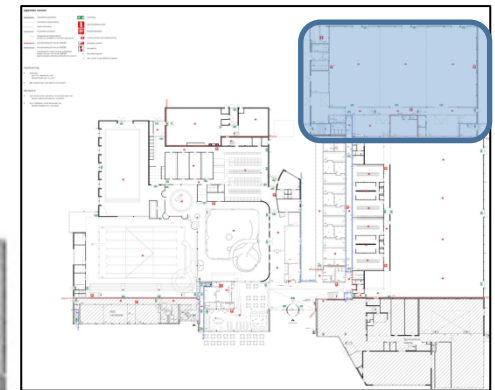

**Foodcourt met 4 Restaurants**  
Tafels en stoeltjes  
Tent 12 x 30m

# BALI HAL (Kleine hal)

23,9m

Droogloop tent min 5 meter breed, alleen overkapping. Vluchtroute vrij!

Kids corner  
Schminken &  
knutselen (2x tafel!)

Doorloop naar  
JAVA HAL

## Legenda

- = Marktkraam
- = Geluid (1 v beide locaties)
- = Statafel
- = Containers
- = Dranghek
- = droogloop partytent (alleen dak)
- = Palmachtige plant (ca. 1.75m?)
- ↔ = Doorloop naar 2<sup>e</sup> hal / foodcourt