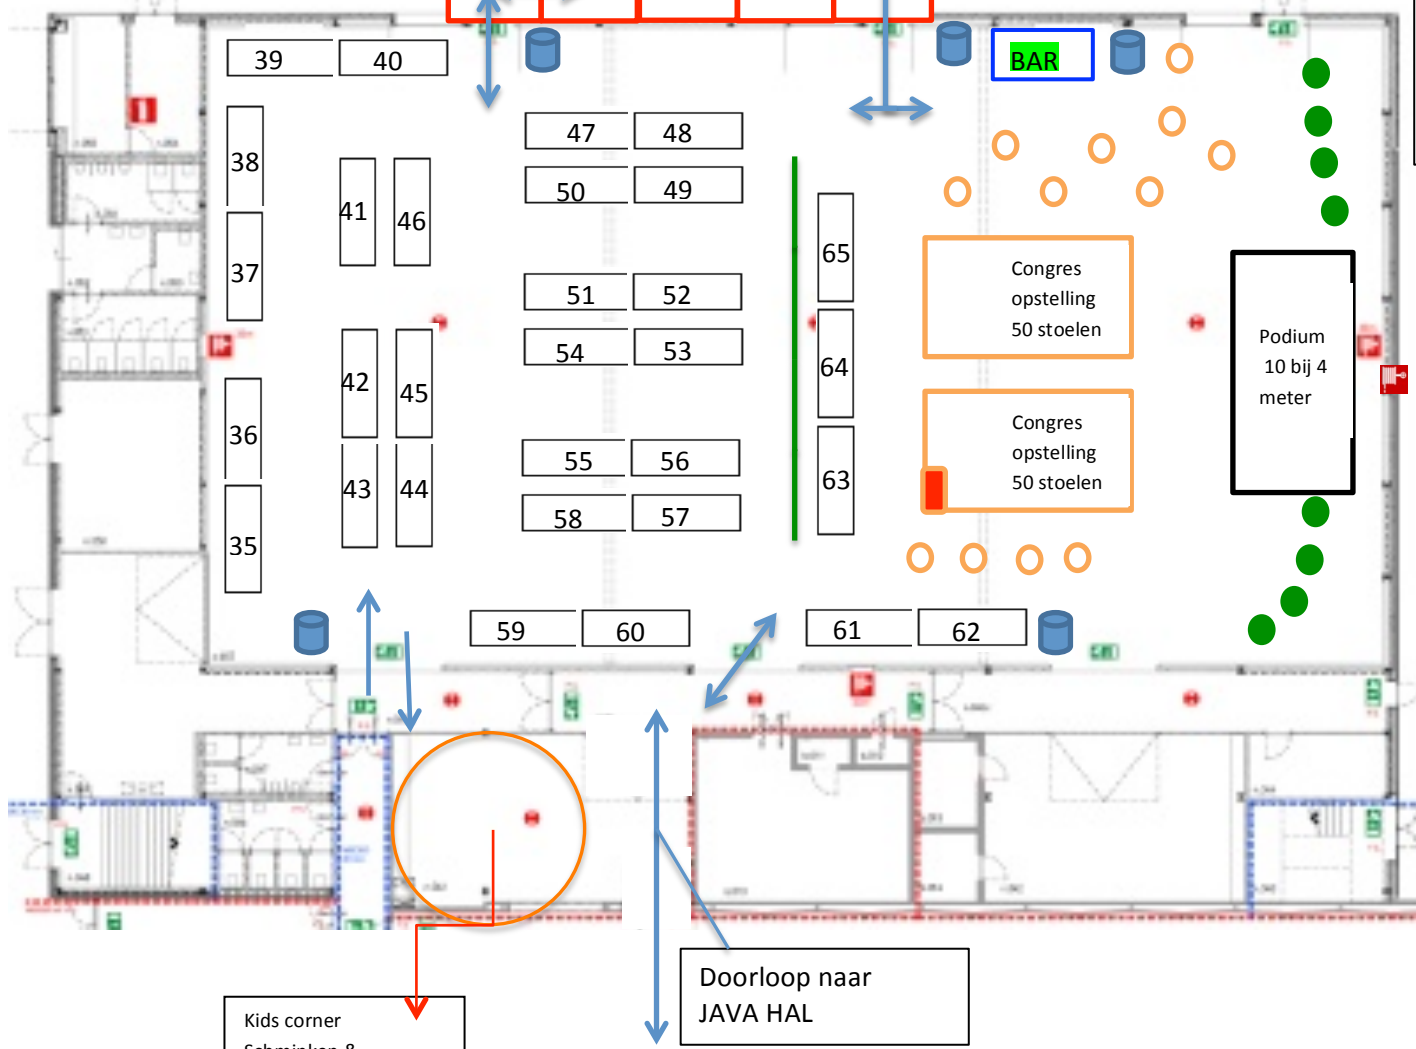

**Foodcourt met 4 Restaurants**  
Tafels en stoeltjes  
Tent 12 x 30m

# BALI HAL (Kleine hal)

23,9m

Droogloop tent min 5 meter breed, alleen overkapping. Vluchtroute vrij!

Kids corner  
Schminken &  
knutselen (2x tafel!)

Doorloop naar  
JAVA HAL

## Legenda

- = Marktkraam
- = Geluid (1 v beide locaties)
- = Statafel
- = Containers
- = Dranghek
- = droogloop partytent (alleen dak)
- = Palmachtige plant (ca. 1.75m?)
- ↔ = Doorloop naar 2<sup>e</sup> hal / foodcourt