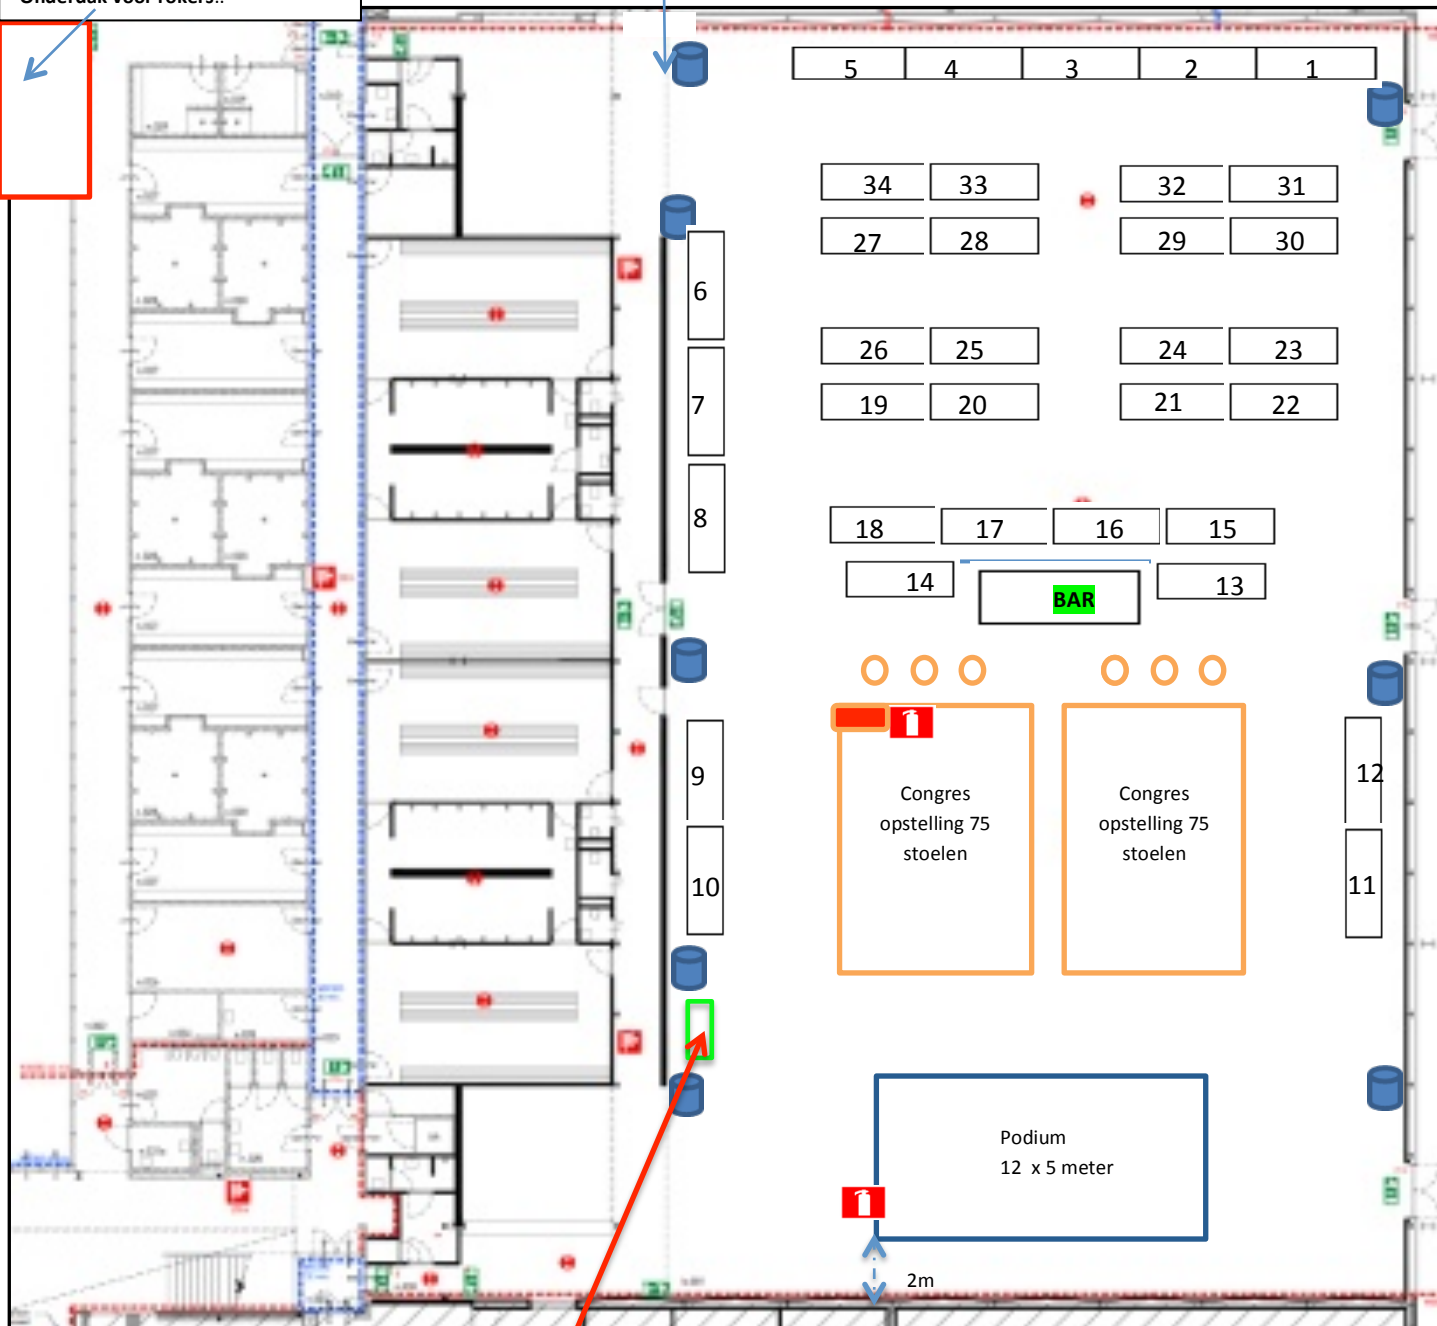

overkapping. Vluchtroute vrij!
Onderdak voor rokers..

Komende uit de Rali Hal

Legenda

- = Marktkraam
- = Kaldi Koffie
- = Container
- = Geluid / Licht
- = Dranghek
- = Statafel

EHBO promo tafel

JAVA HAL (met grote podium)

Electra Kramen allen ca. 500W
Groen gemarkeerde kraamnummers = eigen groep (16A)
Grijs gemarkeerde kramen = 2x eigen groep (2x 16A)