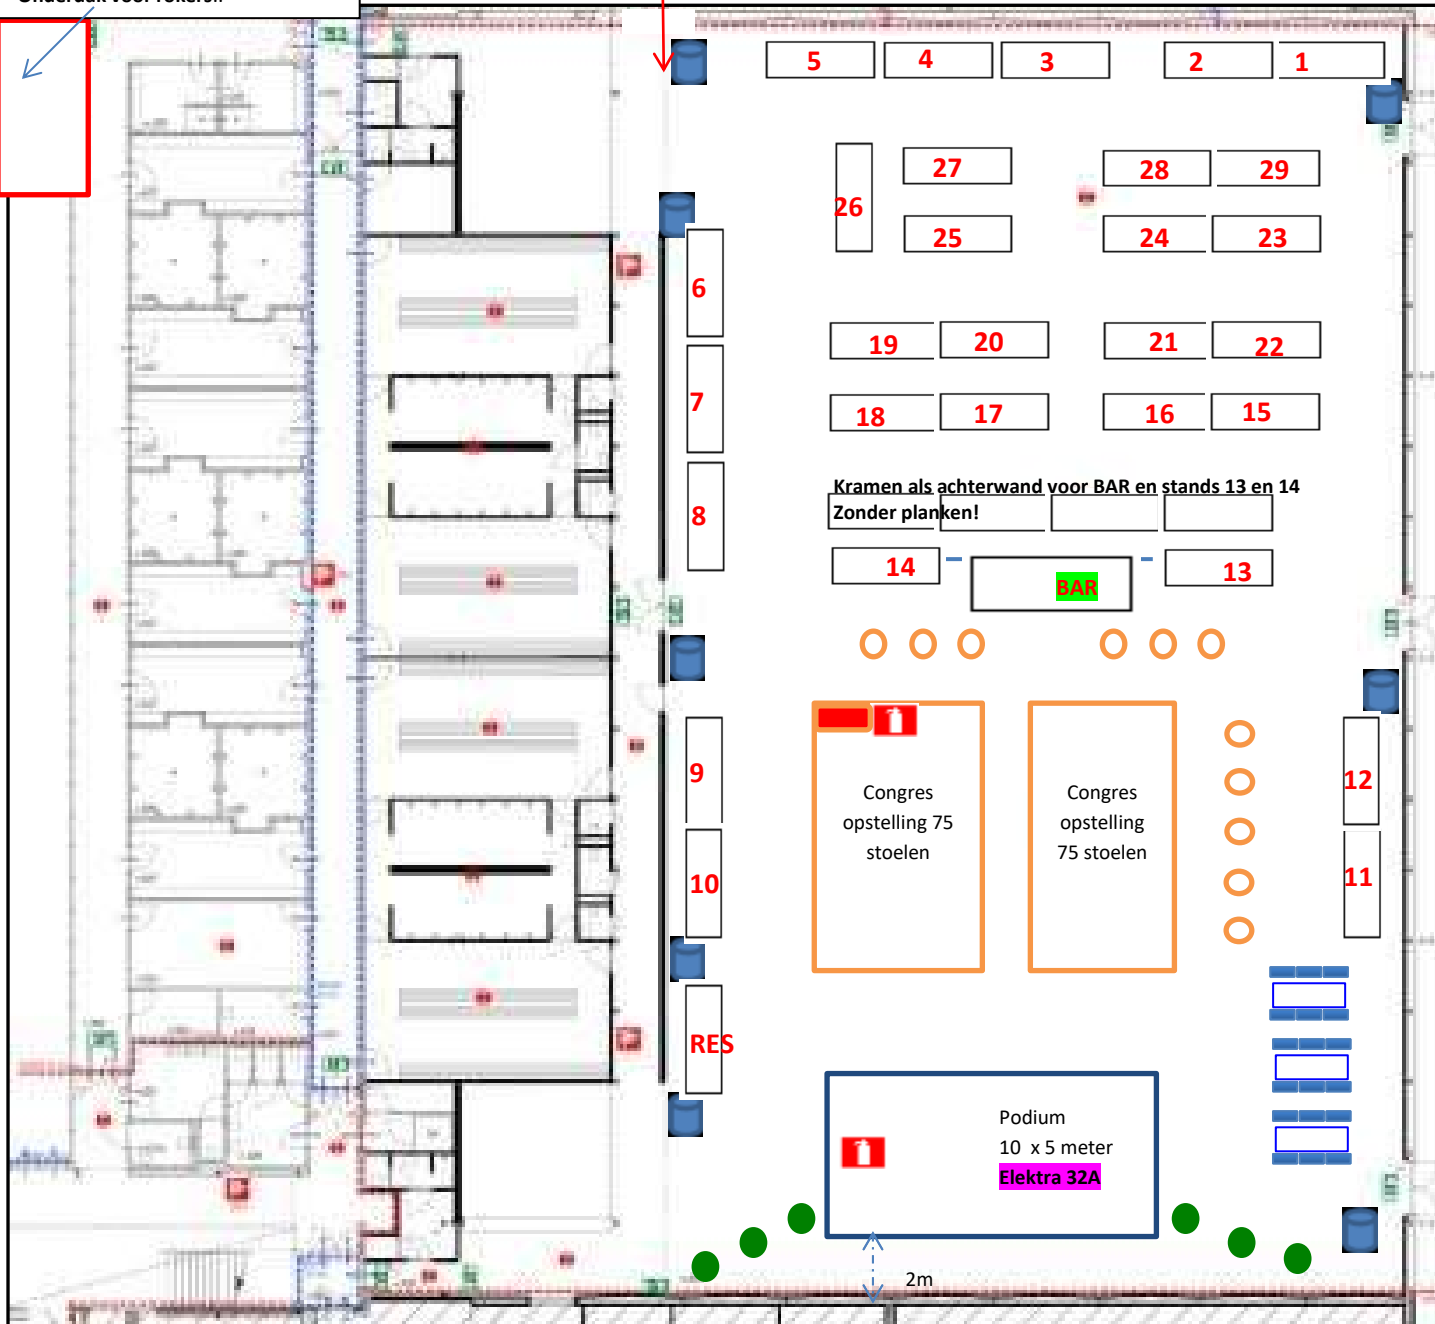

Tent 6 x 3m (2 stuks), alleen overkapping. Vluchtroute vrij!  
Onderdak voor rokers..

Komende uit de Bali Hal

### Legenda:

- = Marktkraam
- = Vuilcontainer
- = Geluid / Licht
- = Dranghek
- = Statafel
- = Brandblusser
- = Tafel + 6 stoelen

### ELEKTRA

Electra Kramen allen ca. 500W  
**Groen** gemarkeerde kraamnummers = eigen groep (16A)  
**Geel** gemarkeerde kramen = 2x eigen groep (2x 16A)  
**Paars** gemarkeerd = 32A met paddestoel

RODE KRUIS Promo